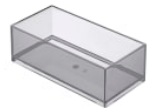

DIBUJOS TÉCNICOS

CARACTERÍSTICAS

Pack - Conjunto de mueble base de dos cajones para lavabo de sobre encimera en el centro y espejo Eidos con luz LED integrada en la parte superior. No incluye lavabo, patas ni grifería.

Medidas / Lavabo y mueble / Altura (mm): 18

Mueble base / Combinación de puertas y cajones: 2 Cajones

Mueble base / Separadores internos

Mueble base / Sistema de apertura y cierre: Cajones con cierre amortiguado

Posición del lavabo: Central

**INCLUYE**

Mueble base de dos cajones para lavabo de sobre encimera en el centro

851960...

Espejo con luz superior

812357000

**COMPATIBLE**

Toallero lateral para mueble

816760001

Set de 2 colgadores para mueble

816761001

Caja organizadora

816819409

Caja organizadora

816820409

Conjunto de dos patas opcionales