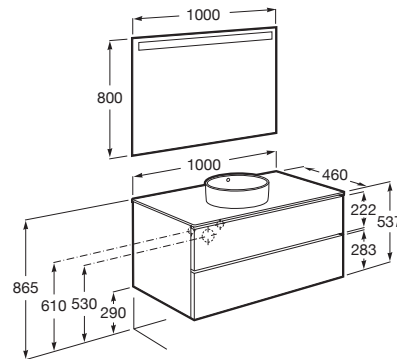

THE GAP

Pack (mueble base de dos cajones para lavabo sobre encimera en el centro y espejo LED)

MEDIDAS

Longitud	1000 mm
Anchura	460 mm
Altura	537 mm

COLORES Y ACABADOS

548 Azul mate

PVPR (IVA INCLUIDO)

1159,18 €

DIBUJOS TÉCNICOS

CARACTERÍSTICAS

Pack - Conjunto de mueble base de dos cajones para lavabo de sobre encimera en el centro y espejo Eidos con luz LED integrada en la parte superior. No incluye lavabo, patas ni grifería.

Espejo / Iluminación: Integrada en el espejo

Espejo / Tipo de luz: Led

Espejo / Índice de Protección de la luz: IP 44

Material / Mueble base: Tablero de particulas

Medidas / Espejo / Altura (mm): 800

Medidas / Espejo / Longitud (mm): 1000

Medidas / Lavabo y mueble / Altura (mm): 18

Mueble base / Combinación de puertas y cajones: 2 Cajones

Mueble base / Separadores internos

Mueble base / Sistema de apertura y cierre: Cajones con cierre amortiguado